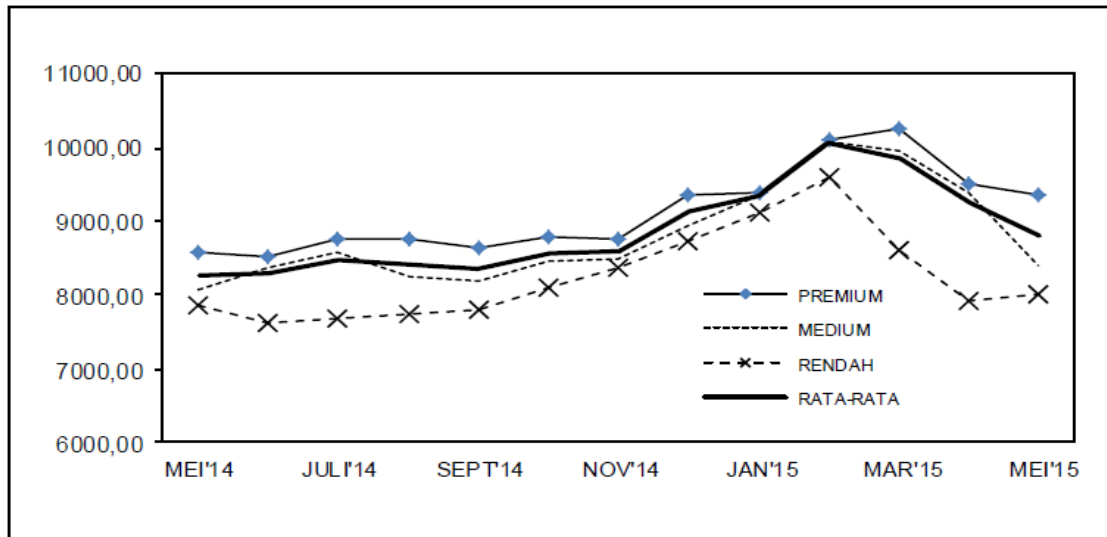

Analisis Harga Beras Mei 2015

Pergerakan Harga

Secara nasional, merujuk survei bulanan Badan Pusat Statistik (BPS), rerata harga beras pada Mei 2015, di penggilingan sebesar Rp 8.808,00 atau turun 4,85 persen dibandingkan harga beras April 2015 yang tercatat sebesar Rp 9.256,96 per kg. Berdasarkan kualitas beras yang dikelompokkan menurut patahan (broken) beras, harga Beras Premium turun 1,54 persen dari Rp, 9.510,94 menjadi Rp, 9.364,15, Beras Medium turun 10,54 persen dari Rp. 9.398,65 menjadi Rp, 8.408,07, sementara Beras kualitas Rendah naik 1,11 persen dari Rp, 7.920,00 menjadi Rp, 8.007,69. Perkembangan harga beras di penggilingan menunjukkan pola yang fluktuatif. Sepanjang Mei 2014 sampai Mei 2015, penurunan harga terjadi di enam bulan terakhir yaitu Mei, Agustus dan September 2014 serta Maret, April dan Mei 2015. Dalam rentang waktu itu rata-rata harga beras terendah sebesar Rp, 8.270,00 per kilogram yaitu terjadi pada Mei 2014.

Sementara itu, perkembangan harga beras di penggilingan pada Mei 2015 ini terjadi penurunan harga untuk semua jenis beras, baik medium, premium dan rendah. Beras premium turun 0,96 persen dibanding April 2015, sementara beras medium turun 0,9 persen dan beras kualitas rendah turun 2,29 persen.

Di Dusun Glagah, Desa/Kecamatan Purwosari, Kabupaten Bojonegoro misalnya, pasca panen terakhir harga gabah yang dihasilkannya terus melemah. Harga gabah yang semula Rp3.500 per kg, dalam sebulan terakhir ini turun menjadi Rp3.200 per kg yang kemudian turun lagi menjadi Rp3.000 per kg. Di Jawa Tengah dan Yogyakarta hanya di kisaran Rp3.500 per kg di tingkat petani, tak jauh berbeda dengan Maluku dan Merauke yang di kisaran Rp3.400 per kg. Sementara itu, pada akhir Mei 2015, Jum'at (29/5), Perum Bulog melaporkan tingkat penyerapan gabah dan beras dalam negeri oleh Perum Bulog baru mencapai 1,2 juta ton hingga 31 Mei 2015. Angka ini lebih rendah 300.000 ton dibanding periode sama tahun lalu sebanyak 1,5 juta ton. Maka, dibanding 31 Mei 2014, ada selisih 300.000 ton, sedikit lebih rendah.